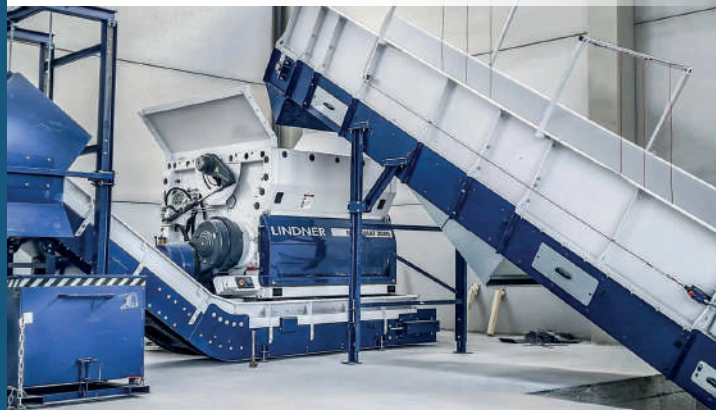

MICROMAT

TRITURATORE
FISSO MULTIMATERIALE

Flessibile, intelligente e potente.